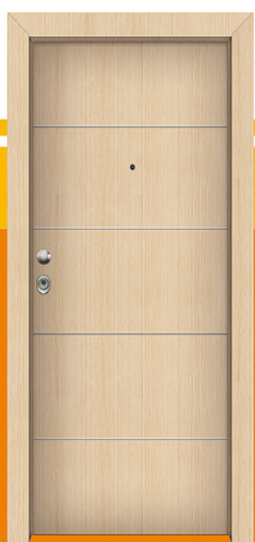

KT-215
CPL ΔΡΥΣ