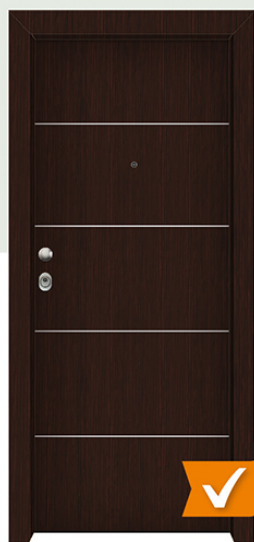

KT-215
WENGE CPL