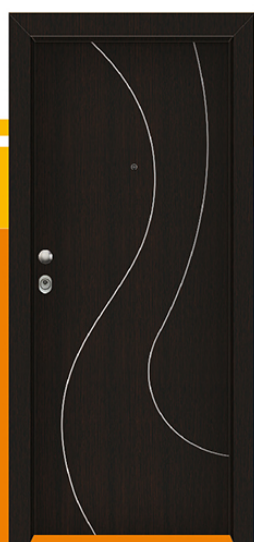

**KT-222**  
ΚΑΡΥΔΙΑ CPL

**KT-219**  
WENGE CPL

**KT-213**  
WENGE CPL

**KT-215**  
CPL ΔΡΥΣ

**KT-227**  
WENGE TRONCAI

**KT-226**  
WENGE

**KT-214**  
ΚΑΡΥΔΙΑ CPL

**KT-216**  
CAPPUCHINO PVC 3D