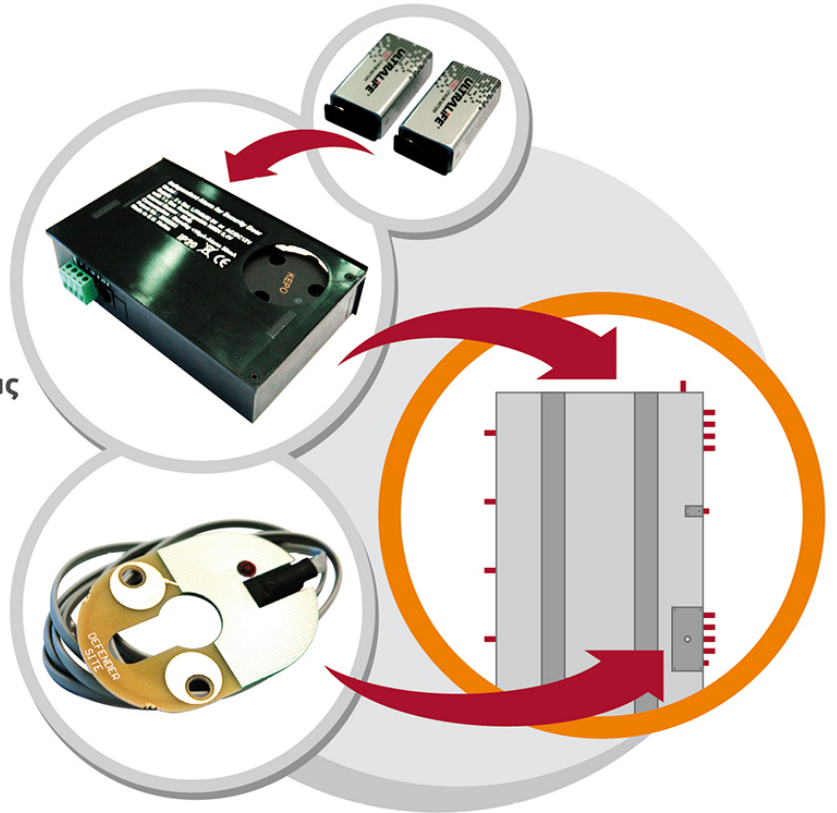

ΕΝΣΩΜΑΤΩΜΕΝΟ ΣΥΣΤΗΜΑ ΣΥΝΑΓΕΡΜΟΥ

ARGOS ALARM

Το **ARGOS ALARM** είναι ένα αυτόνομο σύστημα συναγερμού ενσωματωμένο στην θωρακισμένη πόρτα ασφαλείας που ενεργοποιείται σε περίπτωση προσπάθειας παραβίασης της κλειδαριάς, κρούσης ή διάτρησης της πόρτας.

Το σύστημα παρέχει μόνιμη προστασία παραβίασης στην περιοχή του defender από τη στιγμή της τοποθέτησης των δύο 9 volt μπαταριών και ενισχύεται αντικραδασμικά σε περίπτωση κρούσης, ενεργοποιώντας μία σειρήνα 80dB με το κλείδωμα της πόρτας.

ΚΛΕΙΔΑΡΙΕΣ

SECURTINA ΜΕ ΚΑΤΑΠΕΛΤΗ

Κλειδαριά SECURTINA με κύλινδρο ασφαλείας K2 με 5 κλειδιά + 1 εργολαβικό

CISA ΓΡΑΝΑΖΩΤΗ

Κλειδαριά CISA ΓΡΑΝΑΖΩΤΗ με κύλινδρο ασφαλείας CISA ASIX με 5 κλειδιά + 1 εργολαβικό

ΗΛΕΚΤΡΙΚΗ ΚΛΕΙΔΑΡΙΑ

Ηλεκτρική κλειδαριά δίγλωσση MOTTURA κυλίνδρου με ενσωματωμένο ηλεκτρικό κυπρί για θωρακισμένες πόρτες εισόδου πολυκατοικίας